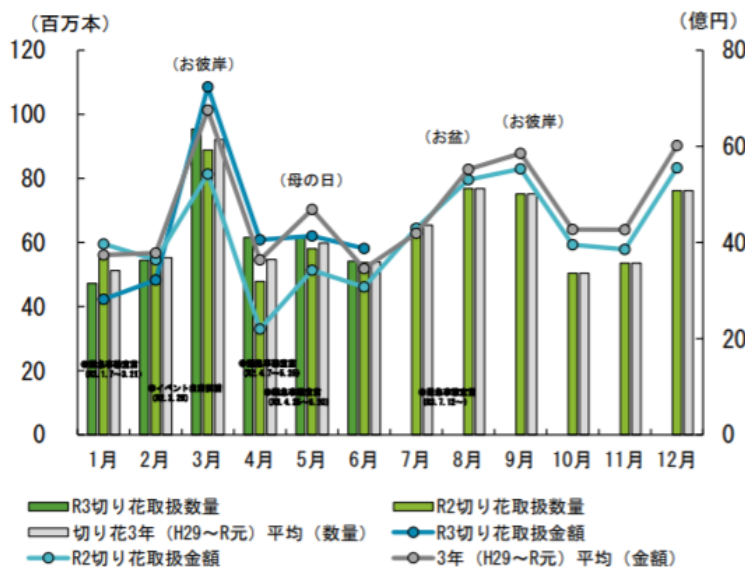

<切り花の市場取扱数量・金額の動向>

出典:農林水産省

「花きの現状について」令和3年9月