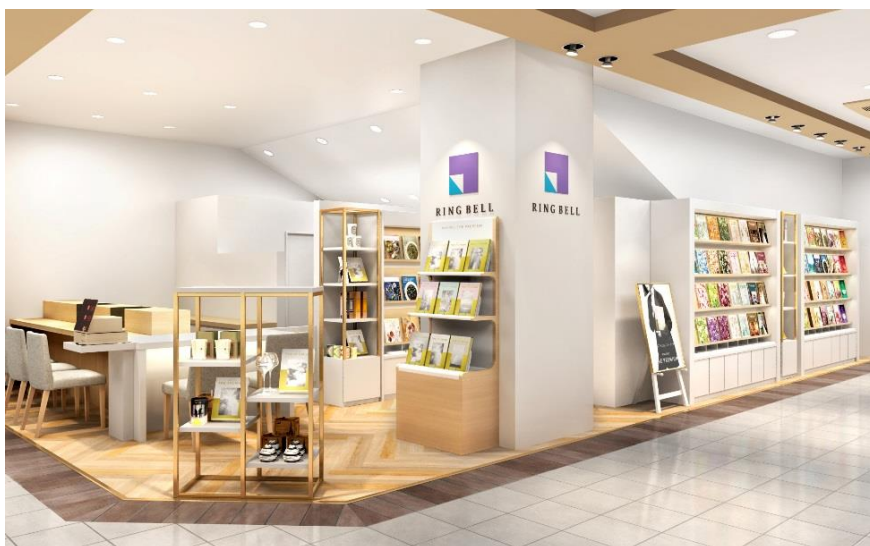

## カタログギフト専門店「リンベルギフトコーナー」 西武東戸塚店に 11月16日オープン

リンベル株式会社(以下リンベル、本社:東京都中央区、代表取締役社長:東海林 秀典)と株式会社そごう・西武(以下そごう・西武、本社:東京都千代田区)は 11月16日、西武東戸塚店(神奈川県横浜市戸塚区)にカタログギフト専門店「リンベルギフトコーナー」をオープンいたします。

店舗デザインは株式会社 HAKUHODO DESIGN の監修によるもので、リンベルの最高峰シリーズカタログギフト「リンベル ザ・プレミアム」の世界観が盛り込まれた、白を基調とした高級感のある空間に仕上げました。

5.39坪というコンパクトな店舗スペースながらも、全14シリーズ、計94コースものカタログギフトをラインナップ。結婚・出産内祝いや香典返しなどの「返礼」需要に加えて、近年増加傾向にある「パーソナルギフト」需要に応える品揃えも充実しています。気になったカタログギフトを実際に手にとって見比べ、検討することができるのとともにお悩みの際には、店頭スタッフがお客様の希望に合わせたギフト選びをサポートします。